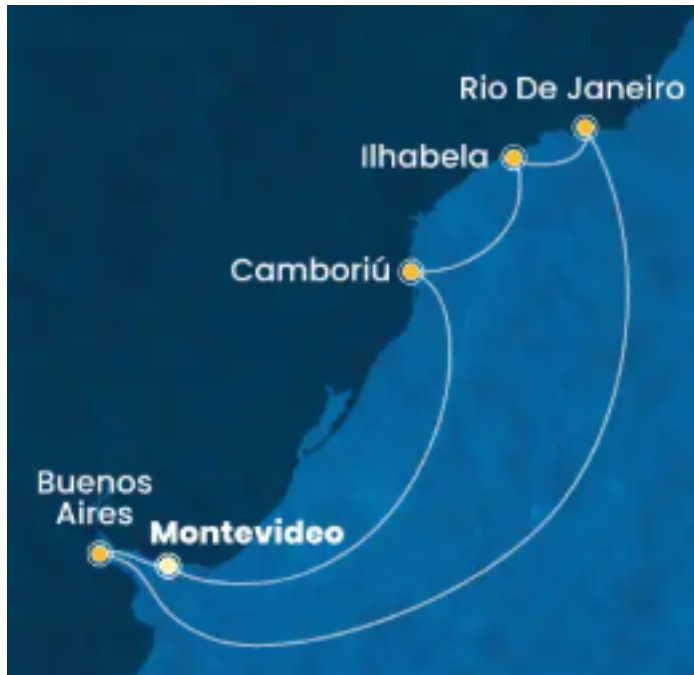

Crucero Costa Serena - Salida 6 enero 2027

Incluye:

9 Noches Abordo De Crucero Costa Serena

Actividades Y Entretenimiento A Bordo

Pension Completa

Tasas Portuarias

Tasa Migratoria

Visitando: Buenos Aires (BUE), Camboriu, Ilha Grande, Montevideo (MVD), Rio de Janeiro (RIO)

Crucero Costa Serena - Cabina Interna

06/01/2027 - 15/01/2027 My Cruise Pension Completa

Single	Doble	Triple	Cuádruple	P.Familiar	Child	Infante
N/A	USD 1.099	N/A	N/A	N/A	N/A	N/A

Precios por persona en base doble

Itinerario:

Día	Fecha	Puerto	Llegada	Salida
1	06-01 mié.	Montevideo	-	17:00
2	07-01 jue.	<i>navegando entre el cielo y el mar</i>	-	-
3	08-01 vie.	Camboriú	10:00	16:00
4	09-01 sáb.	Abraao	12:00	19:00
5	10-01 dom.	Río de Janeiro	7:00	21:00
6	11-01 lun.	Ilhabela	7:00	16:00
7	12-01 mar.	<i>navegando entre el cielo y el mar</i>	-	-
8	13-01 mié.	<i>navegando entre el cielo y el mar</i>	-	-
9	14-01 jue.	Buenos Aires	8:00	19:00